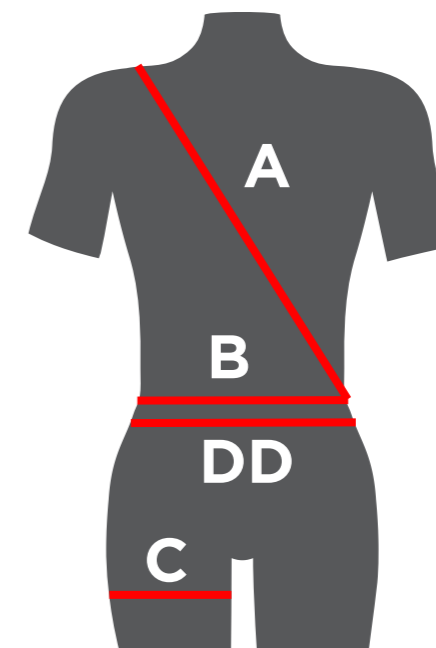

A - Måttet mäts diagonalt från vänster midja till höger axel.

B - Midjemått omkrets.

C - Lårmått omkrets.

DD - Avstånd mellan D-ringarnas fixeringspunkter i ryggstödet.