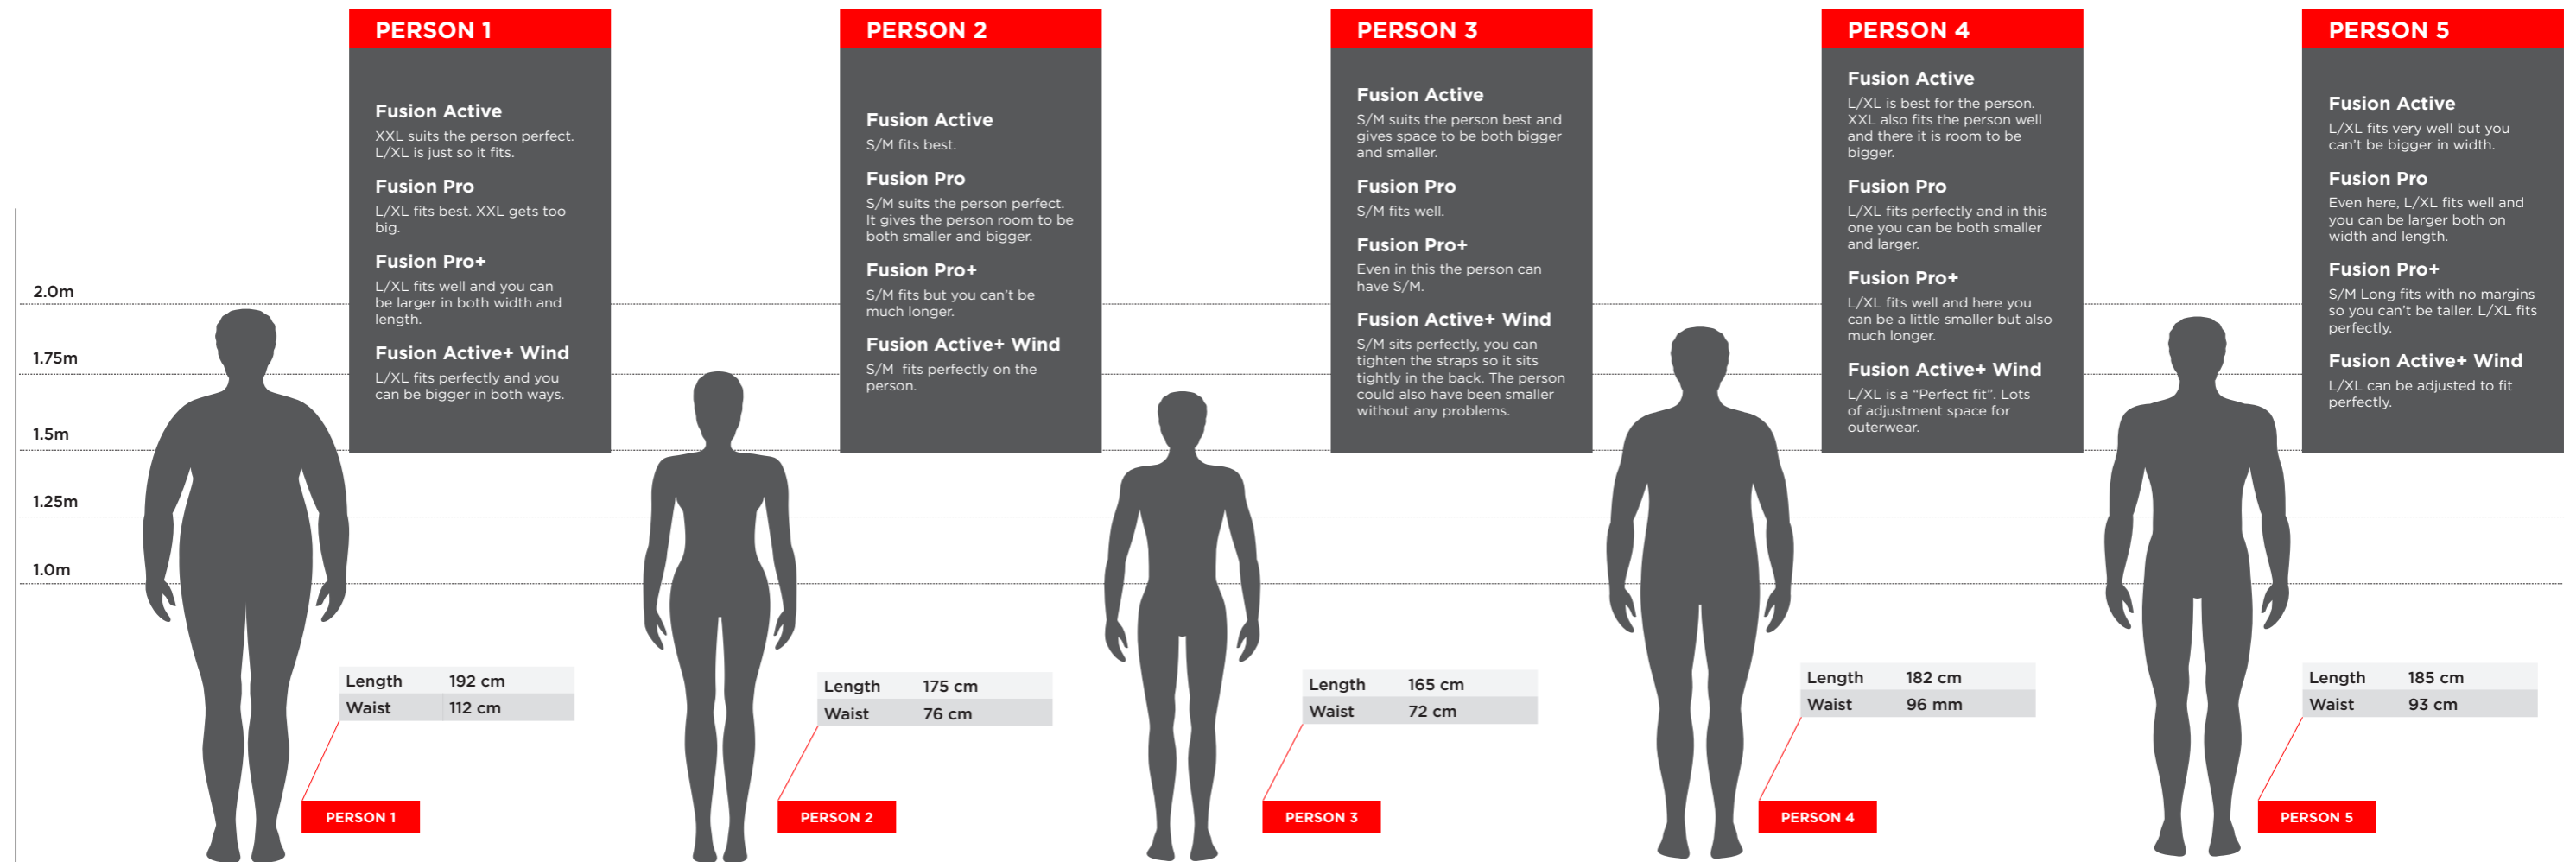

# Size Guide

		A	B	C	DD
<b>FUSION ACTIVE</b> 1118	S/M	59-67 cm	-	49-65 cm	-
	S/M Lång	63-72 cm	-	49-65 cm	-
	L/XL	62-76 cm	-	56-72 cm	-
	XXL	67-81 cm	-	69-84 cm	-
<b>FUSION PRO</b> 1128	S/M	60-70 cm	-	49-65 cm	-
	L/XL	73-84 cm	-	57-74 cm	-
	XXL	78-91 cm	-	67-86 cm	-
<b>FUSION PRO+</b> 1129	S/M	56-64 cm	-	49-68 cm	-
	S/M Lång	64-80 cm	-	49-68 cm	-
	L/XL	66-85 cm	-	57-78 cm	-
<b>FUSION ACTIVE+ WIND</b> 1137	XXL	75-91 cm	-	69-85 cm	-
	S/M	44-62 cm	71-99 cm	56-67 cm	43 cm
	L/XL	50-73 cm	84-125 cm	56-75 cm	53 cm

A - Distance diagonally from left waist to right shoulder.  
 B - Waist circumference.  
 C - Thigh circumference.  
 DD - Distance between the D-rings fixation points in the back support.

A - Måttet mäts diagonalt från vänster midja till höger axel.

B - Midjemått omkrets.

C - Lårmått omkrets.

DD - Avstånd mellan D-ringarnas fixeringspunkter i ryggstödet.