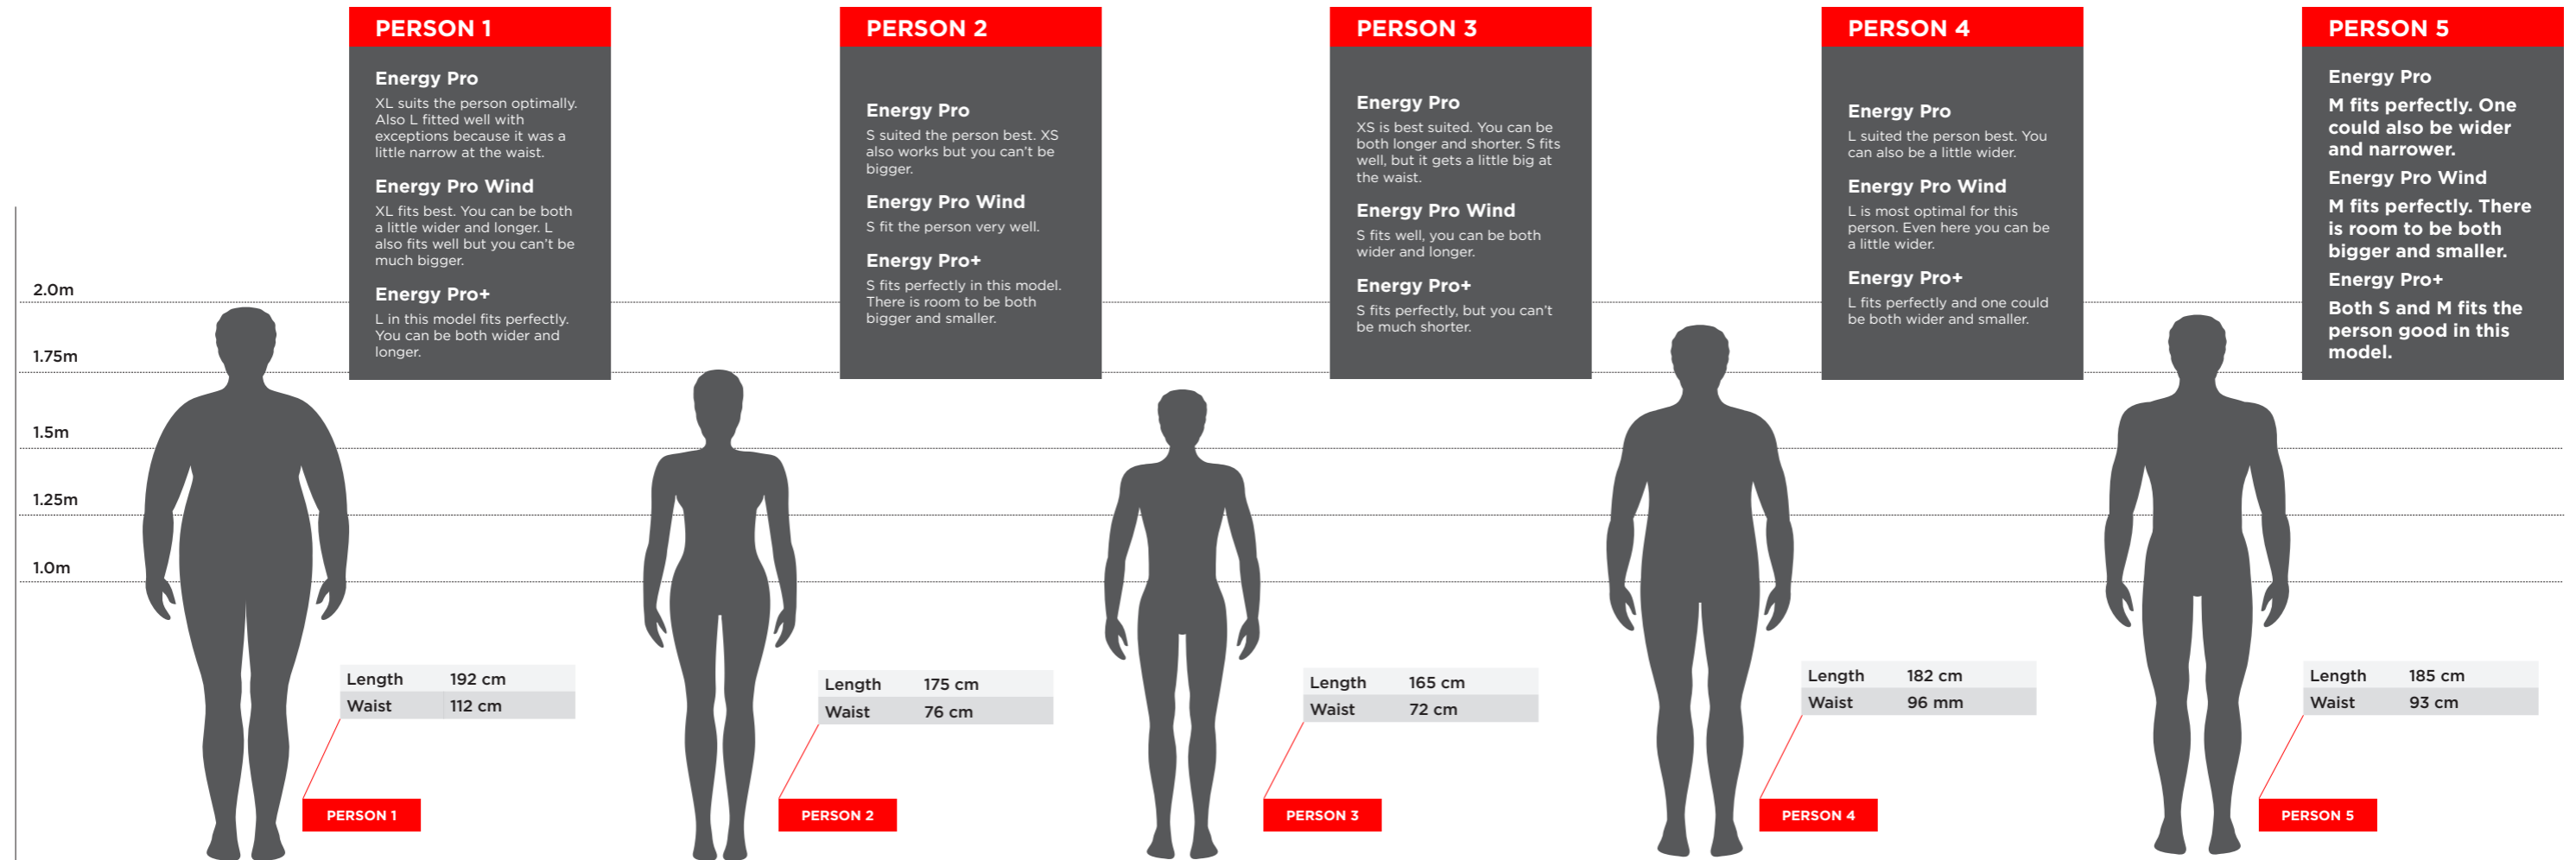

Size guide

Cresto Energy harnesses

The size guide is designed to simplify the choice of size of our harnesses. We are aware that not everyone can identify with the people in the guide below and therefore there is also a table with tolerances for the different dimensions, A, B, C and DD. Follow the instructions at the bottom right if you need to take measurements.

		A	B	C	DD
ENERGY PRO 1136	XS	96-136 cm	75-96 cm	46-61 cm	29 cm
	S	96-136 cm	84-113 cm	46-61 cm	36 cm
	M	96-136 cm	94-123 cm	46-66 cm	46 cm
	L	96-146 cm	104-133 cm	48-73 cm	56 cm
	XL	96-146 cm	114-143 cm	48-78 cm	66 cm
ENERGY PRO-WIND 1136-Wind	S	96-136 cm	84-113 cm	46-61 cm	36 cm
	M	96-136 cm	94-123 cm	46-66 cm	46 cm
	L	96-146 cm	104-133 cm	48-73 cm	56 cm
	XL	96-146 cm	114-143 cm	48-78 cm	66 cm
ENERGY PRO+ 1135-TO	S	107-165 cm	74-117 cm	50-75 cm	50 cm
	M	117-175 cm	84-127 cm	52-82 cm	60 cm
	L	120-185 cm	94-137 cm	52-85 cm	70 cm

A - Distance diagonally from left waist to right shoulder.
 B - Waist circumference.
 C - Thigh circumference.
 DD - Distance between the D-rings fixation points in the back support.

Storleksguide

Cresto Energy Selar

Storleksguiden är till för att förenkla valet av storlek på våra selar. Vi är medvetna om att alla inte kan identifiera sig med personerna i guiden nedan och därför finns även en tabell med toleranser för de olika måtten, A, B, C och DD. Följ instruktionerna längst ner till höger om du behöver ta mått.