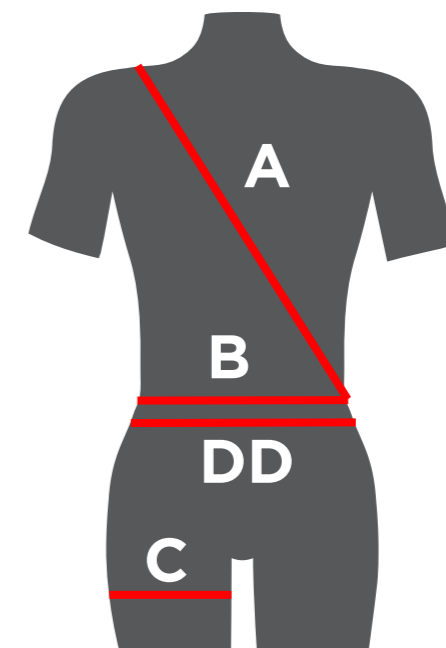

Size guide

Cresto Energy harnesses

The size guide is designed to simplify the choice of size of our harnesses. We are aware that not everyone can identify with the people in the guide below and therefore there is also a table with tolerances for the different dimensions, A, B, C and DD. Follow the instructions at the bottom right if you need to take measurements.

		A	B	C	DD
ENERGY PRO 1136	XS	96-136 cm	75-96 cm	46-61 cm	29 cm
	S	96-136 cm	84-113 cm	46-61 cm	36 cm
	M	96-136 cm	94-123 cm	46-66 cm	46 cm
	L	96-146 cm	104-133 cm	48-73 cm	56 cm
	XL	96-146 cm	114-143 cm	48-78 cm	66 cm
ENERGY PRO-WIND 1136-Wind	S	96-136 cm	84-113 cm	46-61 cm	36 cm
	M	96-136 cm	94-123 cm	46-66 cm	46 cm
	L	96-146 cm	104-133 cm	48-73 cm	56 cm
	XL	96-146 cm	114-143 cm	48-78 cm	66 cm
ENERGY PRO+ 1135-TO	S	107-165 cm	74-117 cm	50-75 cm	50 cm
	M	117-175 cm	84-127 cm	52-82 cm	60 cm
	L	120-185 cm	94-137 cm	52-85 cm	70 cm

A - Distance diagonally from left waist to right shoulder.
 B - Waist circumference.
 C - Thigh circumference.
 DD - Distance between the D-rings fixation points in the back support.

Storleksguide

Cresto Energy Selar

Storleksguiden är till för att förenkla valet av storlek på våra selar. Vi är medvetna om att alla inte kan identifiera sig med personerna i guiden nedan och därför finns även en tabell med toleranser för de olika måtten, A, B, C och DD. Följ instruktionerna längst ner till höger om du behöver ta mått.