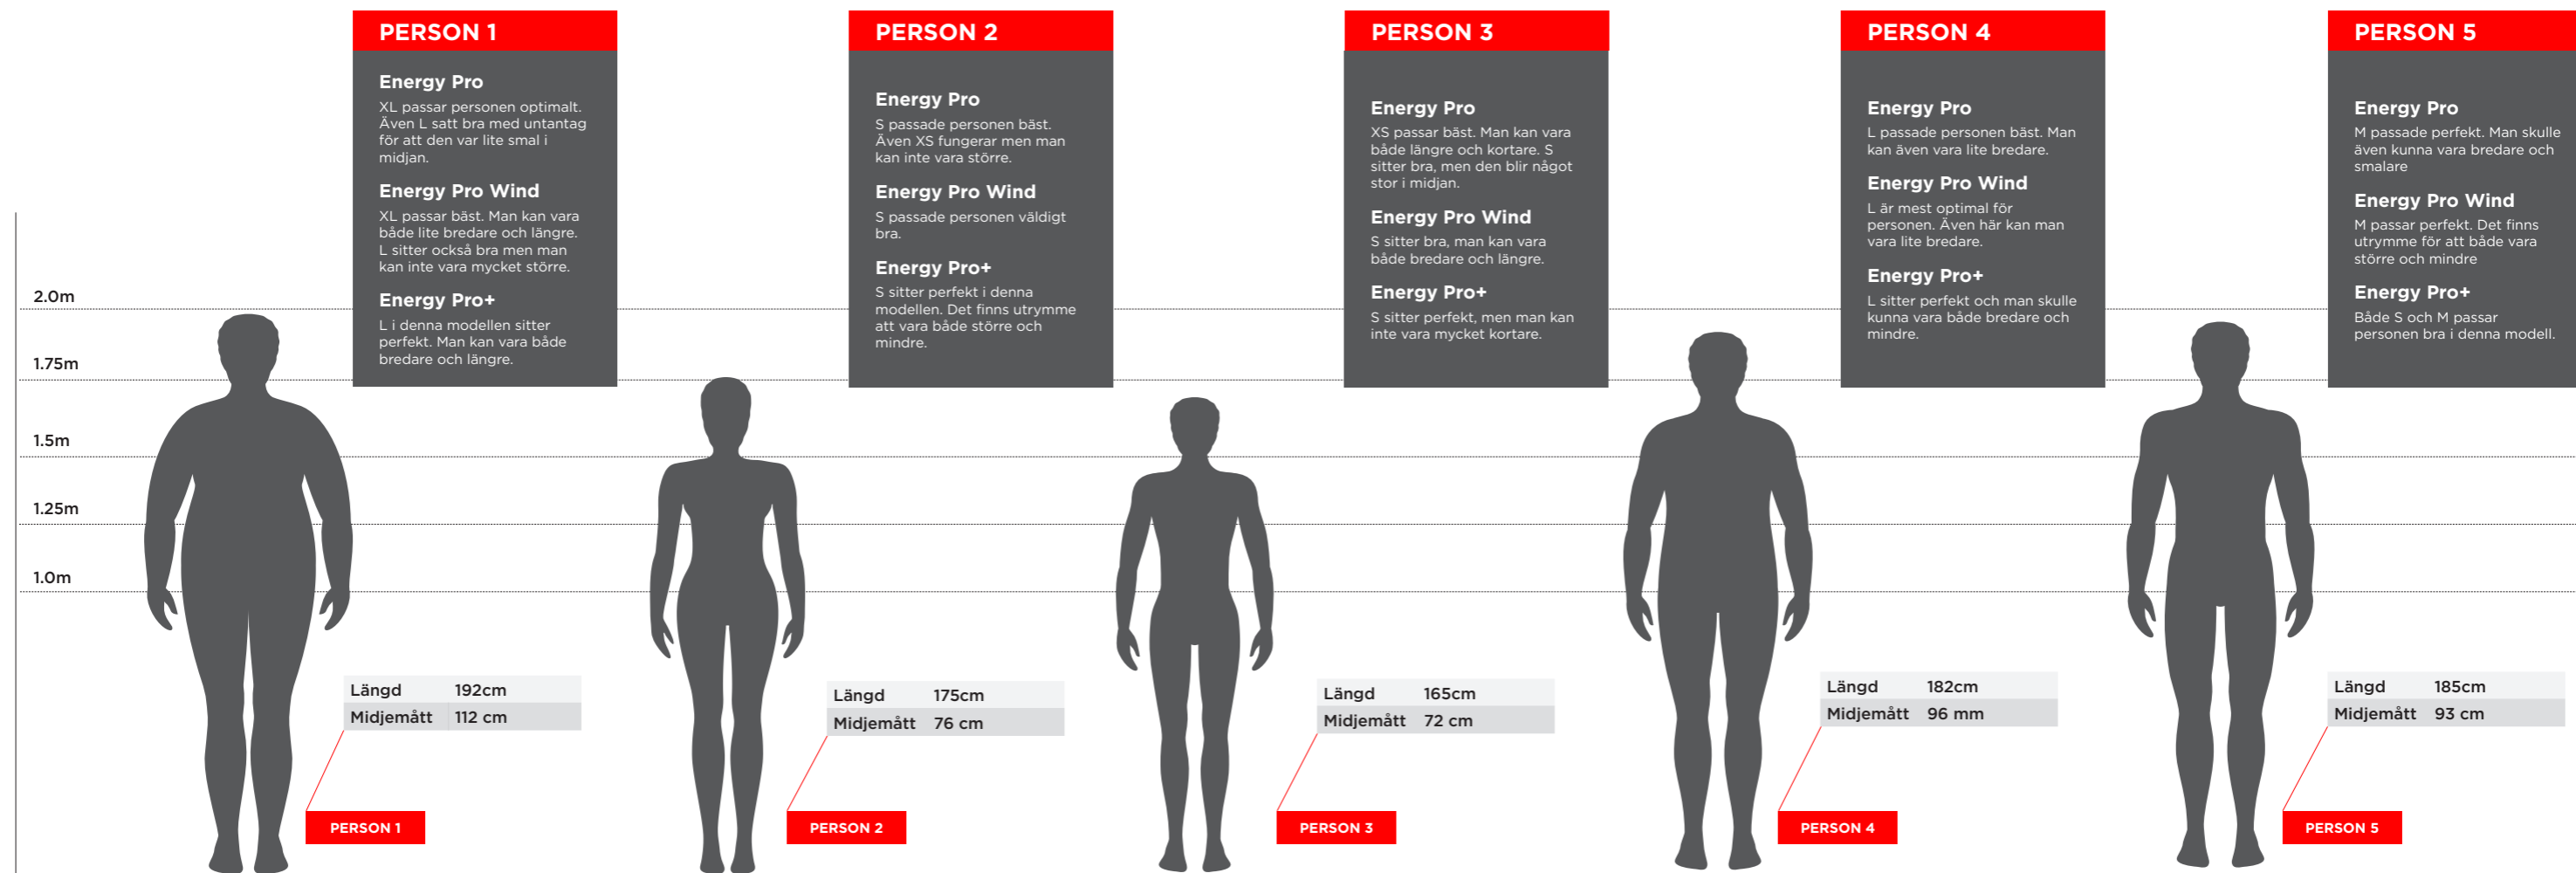

Size guide

Cresto Energy harnesses

The size guide is designed to simplify the choice of size of our harnesses. We are aware that not everyone can identify with the people in the guide below and therefore there is also a table with tolerances for the different dimensions, A, B, C and DD. Follow the instructions at the bottom right if you need to take measurements.

		A	B	C	DD
ENERGY PRO 1136	XS	96-136 cm	75-96 cm	46-61 cm	29 cm
	S	96-136 cm	84-113 cm	46-61 cm	36 cm
	M	96-136 cm	94-123 cm	46-66 cm	46 cm
	L	96-146 cm	104-133 cm	48-73 cm	56 cm
	XL	96-146 cm	114-143 cm	48-78 cm	66 cm
ENERGY PRO-WIND 1136-Wind	S	96-136 cm	84-113 cm	46-61 cm	36 cm
	M	96-136 cm	94-123 cm	46-66 cm	46 cm
	L	96-146 cm	104-133 cm	48-73 cm	56 cm
	XL	96-146 cm	114-143 cm	48-78 cm	66 cm
ENERGY PRO+ 1135-TO	S	107-165 cm	74-117 cm	50-75 cm	50 cm
	M	117-175 cm	84-127 cm	52-82 cm	60 cm
	L	120-185 cm	94-137 cm	52-85 cm	70 cm

A - Distance diagonally from left waist to right shoulder.
 B - Waist circumference.
 C - Thigh circumference.
 DD - Distance between the D-rings fixation points in the back support.

Storleksguide

Cresto Energy Selar

Storleksguiden är till för att förenkla valet av storlek på våra selar. Vi är medvetna om att alla inte kan identifiera sig med personerna i guiden nedan och därför finns även en tabell med toleranser för de olika måtten, A, B, C och DD. Följ instruktionerna längst ner till höger om du behöver ta mått.