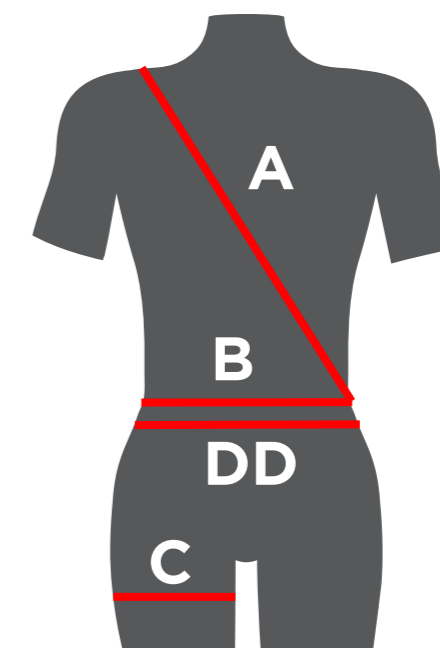

A - Måttet mäts diagonalt från vänster midja till höger axel.

B - Midjemått omkrets.

C - Lärmått omkrets.

DD - Avstånd mellan D-ringarnas fixeringspunkter i ryggstödet.